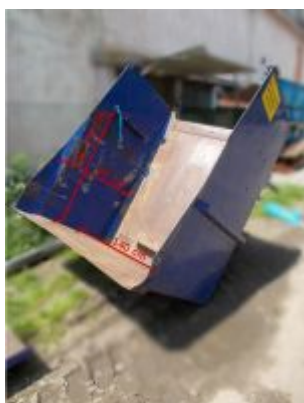

Tipper

Technical specification

Application for containers [cm]:	140 x 90 x ok. 130 cm	Supply:	380V

The machine is fully operational and after service.

Zdjęcia poglądowe

Masz pytania zadzwoń +48 33 816 01 69
Więcej maszyn na www.belowniceuzywane.pl