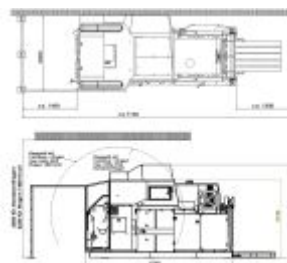

MEGA PROMOCJA Belownica pozioma, prasa do odpadów Dixi 80 SLD z wywrotnicą

Specyfikacja techniczna

Siła nacisku:	80 ton	Rok produkcji:	2017
Nacisk jednostkowy:	6,37 kg/cm²	Ilość wiązań:	4
Wymiary belki:	1120 x 1120 x 1200 mm	Wiązanie:	ręczne
Waga belki:	ok. 500-600 kg	Waga maszyny:	8000 kg
Zasilanie:	400V / 11 kW	Cena netto:	~~123 000 zł~~ 99 000 zł

Maszyna sprawna po przeglądzie.

Zdjęcia poglądowe

Masz pytania zadzwoń +48 33 816 01 69
Więcej maszyn na www.belowniceuzywane.pl