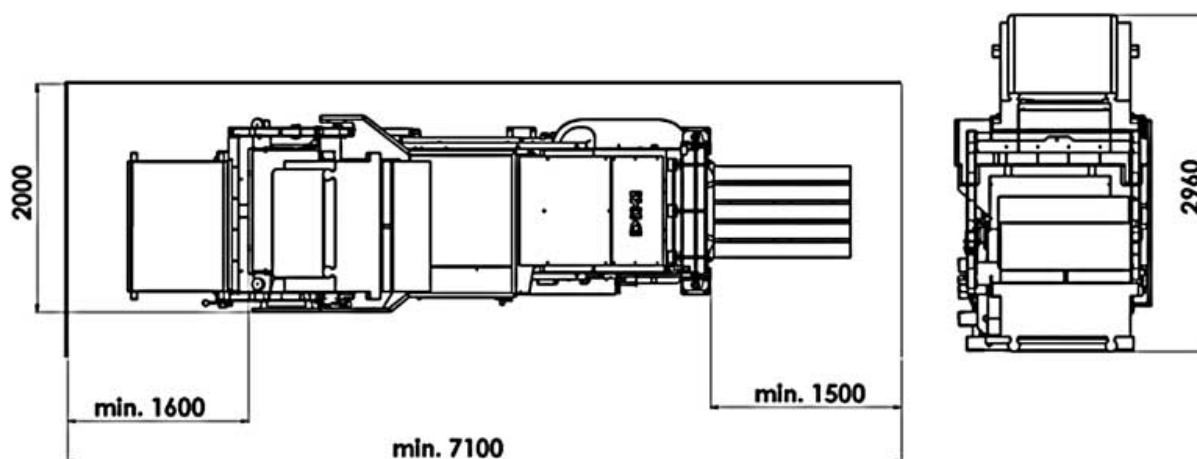

MEGA PROMOCJA Belownica pozioma, prasa do odpadów Dixi 60 SLD z wywrotnicą - PO RENOWACJI

Specyfikacja techniczna

Siła nacisku:	60 ton	Rok produkcji:	2011-2012
Nacisk jednostkowy:	6,81 kg/cm ²	Zasilanie:	400V / 7,5kW
Wymiary belki:	800x1100x1200 mm	Ilość wiązań:	3
Waga belki:	ok. 370-410 kg	Wiązanie:	ręczne
Otwór załadowniczy:	990 x 1110 mm	Waga maszyny:	5420 kg
Średni cykl prasowania:	47 sek.	Cena netto:	89 000 zł 79 000 zł